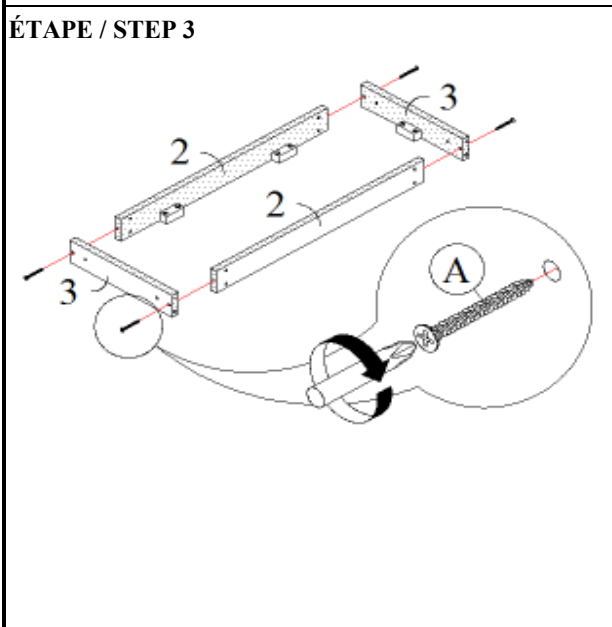

**IDENTIFICATION DES PIÈCES**  
**PARTS IDENTIFICATION**

1		PANNEAU DE DESSUS TOP PANEL	1MC 1PC
2		PANNEAU SUPPORT (DEVANT & ARRIÈRE) SUPPORT PANEL (FRONT & BACK)	2MCX 2PCS
3		PANNEAU DU CÔTÉ SIDE SUPPORT PANEL	2MCX 2MC
4		PANNEAU DU CÔTÉ GAUCHE LEFT LEG PANEL	2MCX 2PCS
5		PANNEAU DU CÔTÉ DROIT RIGHT LEG PANEL	2MCX 2PCS
6		PANNEAU SUPPORT DU CÔTÉ GAUCHE LEFT LEG SUPPORT PANEL	2MCX 2PCS
7		PANNEAU SUPPORT DU CÔTÉ DROIT RIGHT LEG PANEL SUPPORT	2MCX 2PCS
8		TABLETTE SHELF PANEL	1MC 1PC
9		PANNEAU SUPPORT SUPPORT PANEL	2MCX 2PCS

**IDENTIFICATION DES PIÈCES DE MONTAGE**  
**HARDWARE IDENTIFICATION**

A		M4 x 45MM	16MCX / 16PCS
B		PH 1" TAPPING SCREW	16MCX / 16PCS
C		Ø5 x 25MM WOOD DOWEL	16MCX / 16PCS
D		45MM BRACKET	6MCX / 6PCS
E		M4 x 30MM	12MCX / 12PCS
F		CAP SCREW	12MCX / 12PCS
G		Ø 18MM	8MCX / 8PCS
H		GLUE	1MC / 1PC