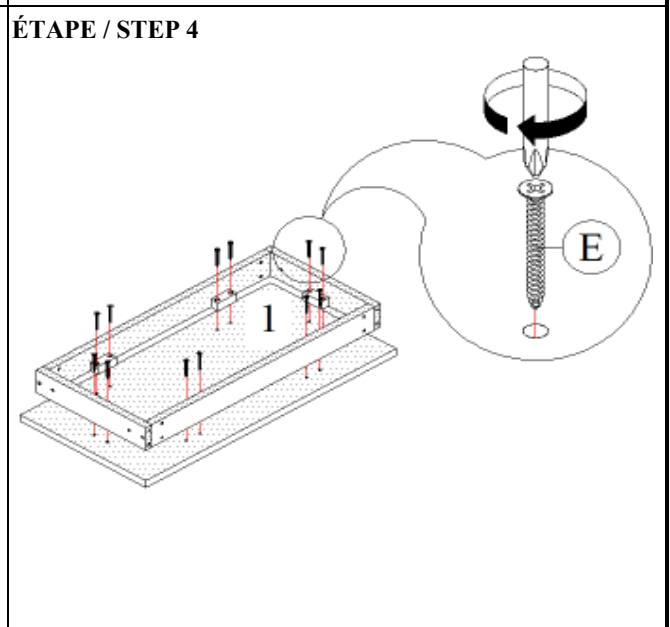

**IDENTIFICATION DES PIÈCES**  
**PARTS IDENTIFICATION**

1		PANNEAU DE DESSUS TOP PANEL	1MC 1PC
2		PANNEAU SUPPORT (DEVANT & ARRIÈRE) SUPPORT PANEL (FRONT & BACK)	2MCX 2PCS
3		PANNEAU DU CÔTÉ SIDE SUPPORT PANEL	2MCX 2MC
4		PANNEAU DU CÔTÉ GAUCHE LEFT LEG PANEL	2MCX 2PCS
5		PANNEAU DU CÔTÉ DROIT RIGHT LEG PANEL	2MCX 2PCS
6		PANNEAU SUPPORT DU CÔTÉ GAUCHE LEFT LEG SUPPORT PANEL	2MCX 2PCS
7		PANNEAU SUPPORT DU CÔTÉ DROIT RIGHT LEG PANEL SUPPORT	2MCX 2PCS
8		TABLETTE SHELF PANEL	1MC 1PC
9		PANNEAU SUPPORT SUPPORT PANEL	2MCX 2PCS

**IDENTIFICATION DES PIÈCES DE MONTAGE**  
**HARDWARE IDENTIFICATION**

A		M4 x 45MM	16MCX / 16PCS
B		PH 1" TAPPING SCREW	16MCX / 16PCS
C		Ø5 x 25MM WOOD DOWEL	16MCX / 16PCS
D		45MM BRACKET	6MCX / 6PCS
E		M4 x 30MM	12MCX / 12PCS
F		CAP SCREW	12MCX / 12PCS
G		Ø 18MM	8MCX / 8PCS
H		GLUE	1MC / 1PC