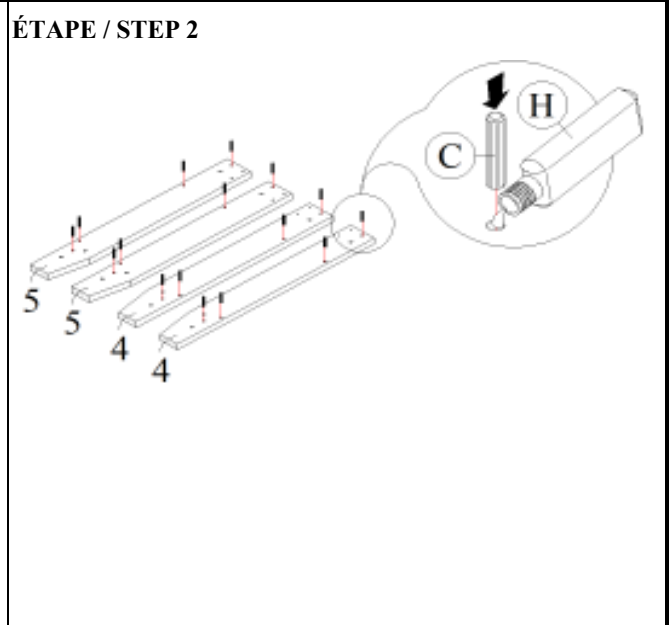

**IDENTIFICATION DES PIÈCES**  
**PARTS IDENTIFICATION**

1		PANNEAU DE DESSUS TOP PANEL	1MC 1PC
2		PANNEAU SUPPORT (DEVANT & ARRIÈRE) SUPPORT PANEL (FRONT & BACK)	2MCX 2PCS
3		PANNEAU DU CÔTÉ SIDE SUPPORT PANEL	2MCX 2MC
4		PANNEAU DU CÔTÉ GAUCHE LEFT LEG PANEL	2MCX 2PCS
5		PANNEAU DU CÔTÉ DROIT RIGHT LEG PANEL	2MCX 2PCS
6		PANNEAU SUPPORT DU CÔTÉ GAUCHE LEFT LEG SUPPORT PANEL	2MCX 2PCS
7		PANNEAU SUPPORT DU CÔTÉ DROIT RIGHT LEG PANEL SUPPORT	2MCX 2PCS
8		TABLETTE SHELF PANEL	1MC 1PC
9		PANNEAU SUPPORT SUPPORT PANEL	2MCX 2PCS

**IDENTIFICATION DES PIÈCES DE MONTAGE**  
**HARDWARE IDENTIFICATION**

A		M4 x 45MM	16MCX / 16PCS
B		PH 1" TAPPING SCREW	16MCX / 16PCS
C		Ø5 x 25MM WOOD DOWEL	16MCX / 16PCS
D		45MM BRACKET	6MCX / 6PCS
E		M4 x 30MM	12MCX / 12PCS
F		CAP SCREW	12MCX / 12PCS
G		Ø 18MM	8MCX / 8PCS
H		GLUE	1MC / 1PC