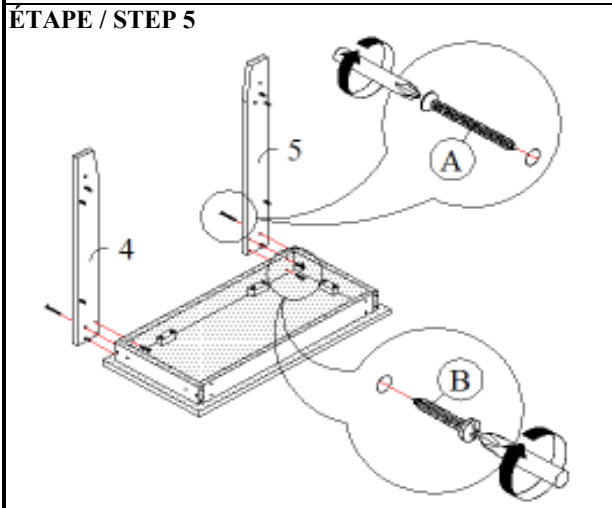

**IDENTIFICATION DES PIÈCES**  
**PARTS IDENTIFICATION**

1		PANNEAU DE DESSUS TOP PANEL	1MC 1PC
2		PANNEAU SUPPORT (DEVANT & ARRIÈRE) SUPPORT PANEL (FRONT & BACK)	2MCX 2PCS
3		PANNEAU DU CÔTÉ SIDE SUPPORT PANEL	2MCX 2MC
4		PANNEAU DU CÔTÉ GAUCHE LEFT LEG PANEL	2MCX 2PCS
5		PANNEAU DU CÔTÉ DROIT RIGHT LEG PANEL	2MCX 2PCS
6		PANNEAU SUPPORT DU CÔTÉ GAUCHE LEFT LEG SUPPORT PANEL	2MCX 2PCS
7		PANNEAU SUPPORT DU CÔTÉ DROIT RIGHT LEG PANEL SUPPORT	2MCX 2PCS
8		TABLETTE SHELF PANEL	1MC 1PC
9		PANNEAU SUPPORT SUPPORT PANEL	2MCX 2PCS

**IDENTIFICATION DES PIÈCES DE MONTAGE**  
**HARDWARE IDENTIFICATION**

A		M4 x 45MM	16MCX / 16PCS
B		PH 1" TAPPING SCREW	16MCX / 16PCS
C		Ø5 x 25MM WOOD DOWEL	16MCX / 16PCS
D		45MM BRACKET	6MCX / 6PCS
E		M4 x 30MM	12MCX / 12PCS
F		CAP SCREW	12MCX / 12PCS
G		Ø 18MM	8MCX / 8PCS
H		GLUE	1MC / 1PC