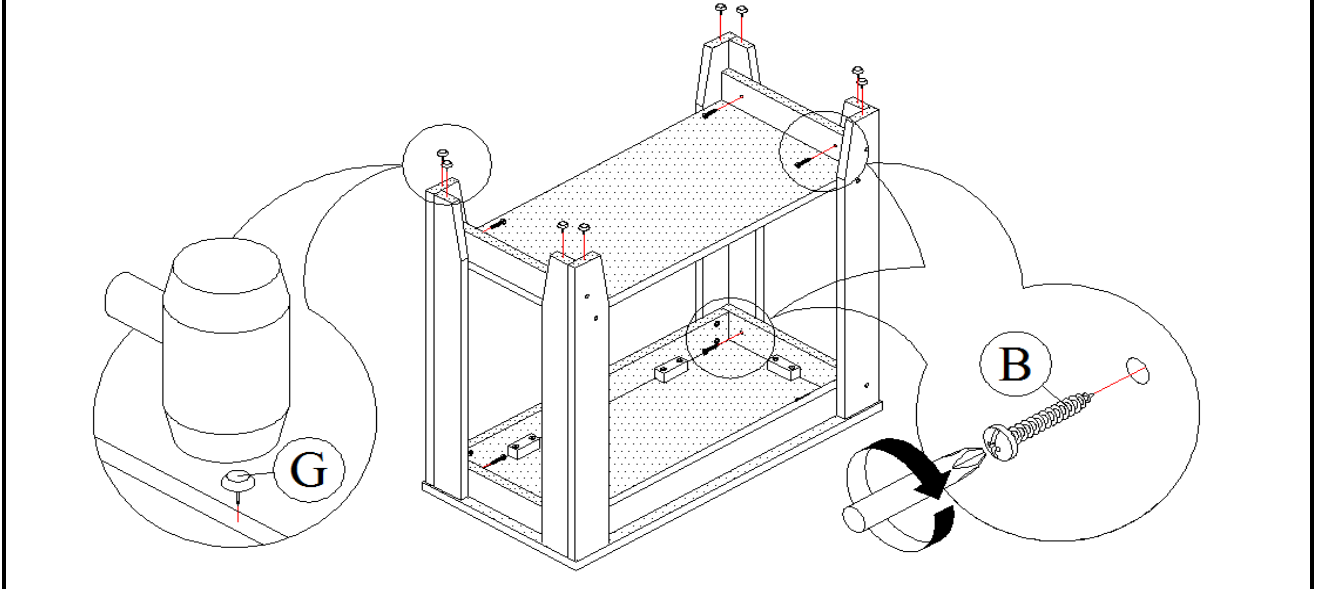

ÉTAPE / STEP 9