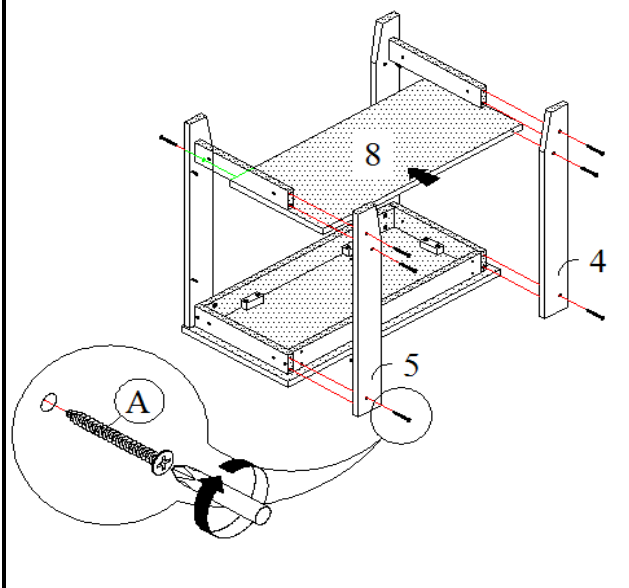

ÉTAPE / STEP 7