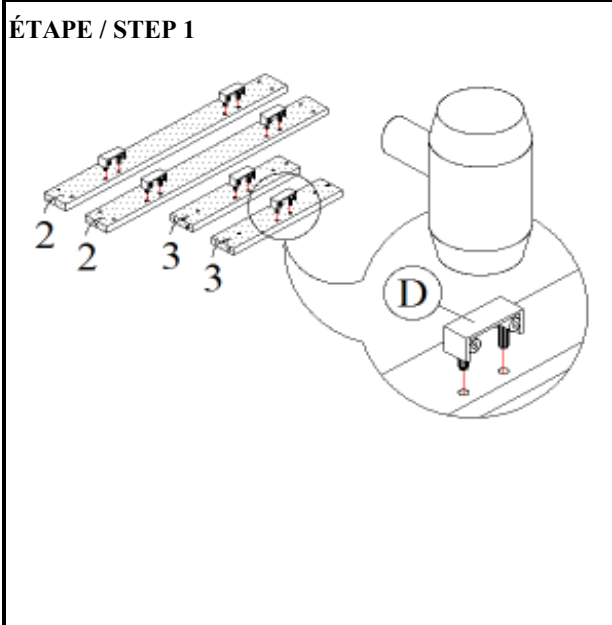

**IDENTIFICATION DES PIÈCES**  
**PARTS IDENTIFICATION**

1		PANNEAU DE DESSUS TOP PANEL	1MC 1PC
2		PANNEAU SUPPORT (DEVANT & ARRIÈRE) SUPPORT PANEL (FRONT & BACK)	2MCX 2PCS
3		PANNEAU DU CÔTÉ SIDE SUPPORT PANEL	2MCX 2MC
4		PANNEAU DU CÔTÉ GAUCHE LEFT LEG PANEL	2MCX 2PCS
5		PANNEAU DU CÔTÉ DROIT RIGHT LEG PANEL	2MCX 2PCS
6		PANNEAU SUPPORT DU CÔTÉ GAUCHE LEFT LEG SUPPORT PANEL	2MCX 2PCS
7		PANNEAU SUPPORT DU CÔTÉ DROIT RIGHT LEG PANEL SUPPORT	2MCX 2PCS
8		TABLETTE SHELF PANEL	1MC 1PC
9		PANNEAU SUPPORT SUPPORT PANEL	2MCX 2PCS

**IDENTIFICATION DES PIÈCES DE MONTAGE**  
**HARDWARE IDENTIFICATION**

A		M4 x 45MM	16MCX / 16PCS
B		PH 1" TAPPING SCREW	16MCX / 16PCS
C		Ø5 x 25MM WOOD DOWEL	16MCX / 16PCS
D		45MM BRACKET	6MCX / 6PCS
E		M4 x 30MM	12MCX / 12PCS
F		CAP SCREW	12MCX / 12PCS
G		Ø 18MM	8MCX / 8PCS
H		GLUE	1MC / 1PC