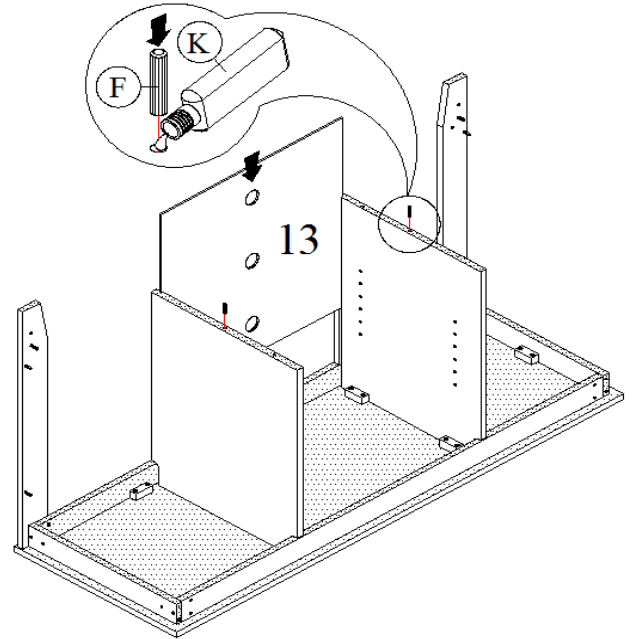

WWW.MONARCHSERVICE.COM

IDENTIFICATION DES PIÈCES
PARTS IDENTIFICATION

1		PANNEAU DU DESSUS TOP PANEL	1MC 1PC
2		PANNEAU SUPPORT (DEVANT & ARRIÈRE) SUPPORT PANEL (FRONT & BACK)	2MCX 2PCS
3		PANNEAU DU CÔTÉ SIDE SUPPORT PANEL	2MCX 2MC
4		PANNEAU DU CÔTÉ GAUCHE LEFT LEG PANEL	2MCX 2PCS
5		PANNEAU DU CÔTÉ DROIT RIGHT LEG PANEL	2MCX 2PCS
6		PANNEAU SUPPORT DU CÔTÉ GAUCHE LEFT LEG SUPPORT PANEL	2MCX 2PCS
7		PANNEAU SUPPORT DU CÔTÉ DROIT RIGHT LEG PANEL SUPPORT	2MCX 2PCS
8		TABLETTE SHELF PANEL	2MCX 2PCS
9		PANNEAU DE SUPPORT SUPPORT PANEL	2MCX 2PCS

IDENTIFICATION DES PIÈCES DE MONTAGE
HARDWARE IDENTIFICATION

A		M4 x 45MM	20MCX / 20PCS
B		PH 1" TAPPING SCREW	16MCX / 16PCS
C		Ø5 x 25MM WOOD DOWEL	16MCX / 16PCS
D		45MM BRACKET	10MCX / 10PCS
E		M4 x 30MM	20MCX / 20PCS
F		Ø8 x 30MM WOOD DOWEL	8MCX / 8PCS
G	  	MINI FIT	1 EN/ 1 SET
H		SHELF SUPPORT	8MCX / 8PCS
I		CAP SCREW STICKER	12MCX / 12PCS
J		Ø 18MM	9MCX / 9PCS
K		GLUE	1MC / 1PC
L		L BRACKET	1MC / 1PC
M		M3.5 x 12MM	2MCX / 2PCS

ÉTAPE / STEP 1

ÉTAPE / STEP 2

ÉTAPE / STEP 3

ÉTAPE / STEP 4

ÉTAPE / STEP 5

ÉTAPE / STEP 6

ÉTAPE / STEP 7

ÉTAPE / STEP 8