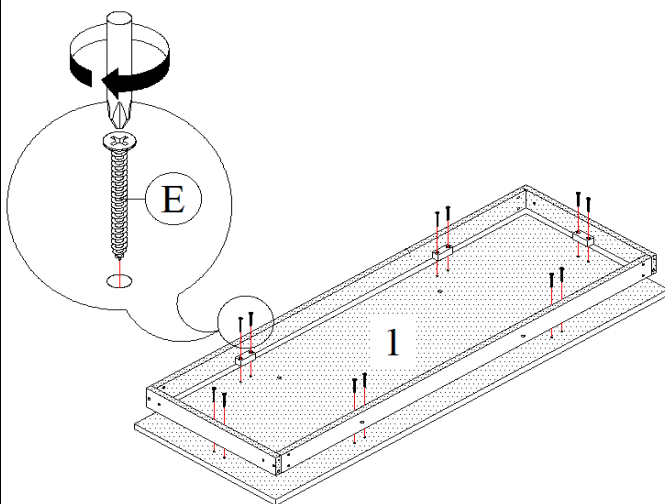

IDENTIFICATION DES PIÈCES
PARTS IDENTIFICATION

10		PANNEAU LATÉRAL GAUCHE CENTER LEFT SIDE PANEL	1MC 1PC
11		PANNEAU LATÉRAL DROIT CENTRE RIGHT SIDE PANEL	1MC 1PC
12		PANNEAU DU BAS BOTTOM PANEL	1MC 1PC
13		PANNEAU ARRIÈRE BACK PANEL	1MC 1PC
14		PANNEAU DE LA PATTE LEG PANEL	1MC 1PC

IDENTIFICATION DES PIÈCES DE MONTAGE
HARDWARE IDENTIFICATION

A		M4 x 45MM	20MCX / 20PCS
B		PH 1" TAPPING SCREW	16MCX / 16PCS
C		Ø5 x 25MM WOOD DOWEL	16MCX / 16PCS
D		45MM BRACKET	10MCX / 10PCS
E		M4 x 30MM	20MCX / 20PCS
F		Ø8 x 30MM WOOD DOWEL	8MCX / 8PCS
G	  	MINI FIT	1 EN/ 1 SET
H		SHELF SUPPORT	8MCX / 8PCS
I		CAP SCREW STICKER	12MCX / 12PCS
J		Ø 18MM	9MCX / 9PCS
K		GLUE	1MC / 1PC
L		L BRACKET	1MC / 1PC
M		M3.5 x 12MM	2MCX / 2PCS

ÉTAPE / STEP 1

ÉTAPE / STEP 2

ÉTAPE / STEP 3

ÉTAPE / STEP 4

ÉTAPE / STEP 5

ÉTAPE / STEP 6

ÉTAPE / STEP 7

ÉTAPE / STEP 8

ÉTAPE / STEP 9

ÉTAPE / STEP 10

ÉTAPE / STEP 11

ÉTAPE / STEP 12

ÉTAPE / STEP 13

ÉTAPE / STEP 14

ÉTAPE / STEP 15