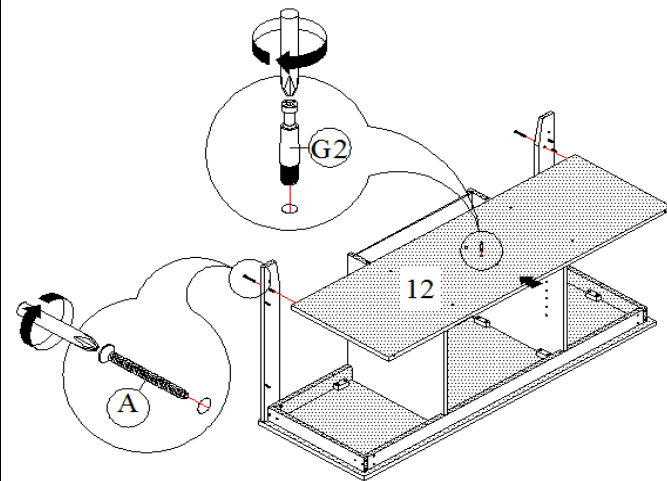

IDENTIFICATION DES PIÈCES DE MONTAGE
HARDWARE IDENTIFICATION

A		M4 x 45MM	20MCX / 20PCS
B		PH 1" TAPPING SCREW	16MCX / 16PCS
C		Ø5 x 25MM WOOD DOWEL	16MCX / 16PCS
D		45MM BRACKET	10MCX / 10PCS
E		M4 x 30MM	20MCX / 20PCS
F		Ø8 x 30MM WOOD DOWEL	8MCX / 8PCS
G	  	MINI FIT	1 EN/ 1 SET
H		SHELF SUPPORT	8MCX / 8PCS
I		CAP SCREW STICKER	12MCX / 12PCS
J		Ø 18MM	9MCX / 9PCS
K		GLUE	1MC / 1PC
L		L BRACKET	1MC / 1PC
M		M3.5 x 12MM	2MCX / 2PCS

ÉTAPE / STEP 1

ÉTAPE / STEP 2

ÉTAPE / STEP 3

ÉTAPE / STEP 4

ÉTAPE / STEP 5

ÉTAPE / STEP 6

ÉTAPE / STEP 7

ÉTAPE / STEP 8

ÉTAPE / STEP 9

ÉTAPE / STEP 10

ÉTAPE / STEP 11

ÉTAPE / STEP 12

ÉTAPE / STEP 13

ÉTAPE / STEP 14

ÉTAPE / STEP 15