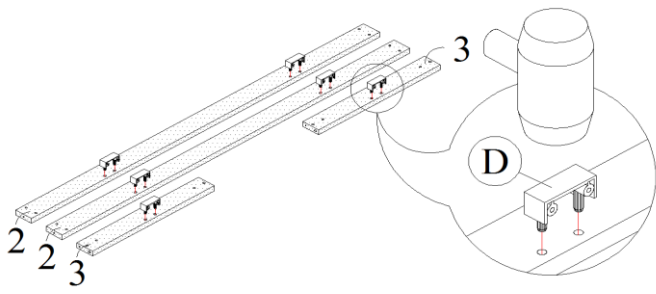

ÉTAPE / STEP 1