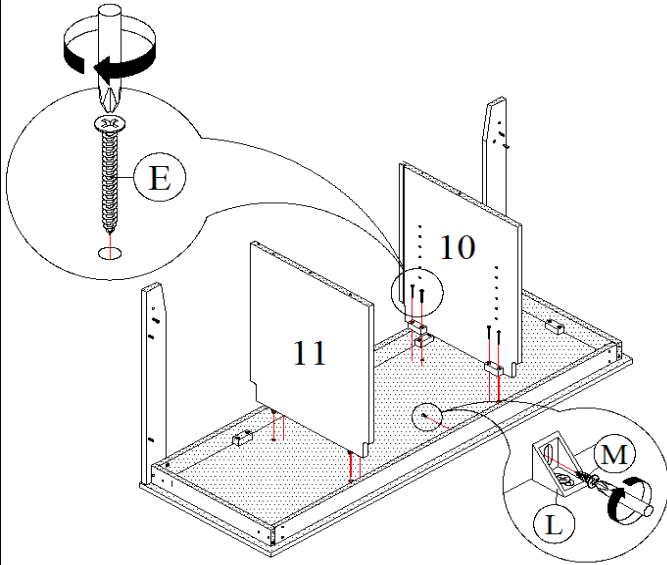

IDENTIFICATION DES PIÈCES
PARTS IDENTIFICATION

10		PANNEAU LATÉRAL GAUCHE CENTER LEFT SIDE PANEL	1MC 1PC
11		PANNEAU LATÉRAL DROIT CENTRE RIGHT SIDE PANEL	1MC 1PC
12		PANNEAU DU BAS BOTTOM PANEL	1MC 1PC
13		PANNEAU ARRIÈRE BACK PANEL	1MC 1PC
14		PANNEAU DE LA PATTE LEG PANEL	1MC 1PC

IDENTIFICATION DES PIÈCES DE MONTAGE
HARDWARE IDENTIFICATION

A		M4 x 45MM	20MCX / 20PCS
B		PH 1" TAPPING SCREW	16MCX / 16PCS
C		Ø5 x 25MM WOOD DOWEL	16MCX / 16PCS
D		45MM BRACKET	10MCX / 10PCS
E		M4 x 30MM	20MCX / 20PCS
F		Ø8 x 30MM WOOD DOWEL	8MCX / 8PCS
G	  	MINI FIT	1 EN/ 1 SET
H		SHELF SUPPORT	8MCX / 8PCS
I		CAP SCREW STICKER	12MCX / 12PCS
J		Ø 18MM	9MCX / 9PCS
K		GLUE	1MC / 1PC
L		L BRACKET	1MC / 1PC
M		M3.5 x 12MM	2MCX / 2PCS

ÉTAPE / STEP 1

ÉTAPE / STEP 2

ÉTAPE / STEP 3

ÉTAPE / STEP 4

ÉTAPE / STEP 5

ÉTAPE / STEP 6

ÉTAPE / STEP 7

ÉTAPE / STEP 8

ÉTAPE / STEP 9

ÉTAPE / STEP 10

ÉTAPE / STEP 11

ÉTAPE / STEP 12

ÉTAPE / STEP 13

ÉTAPE / STEP 14

ÉTAPE / STEP 15