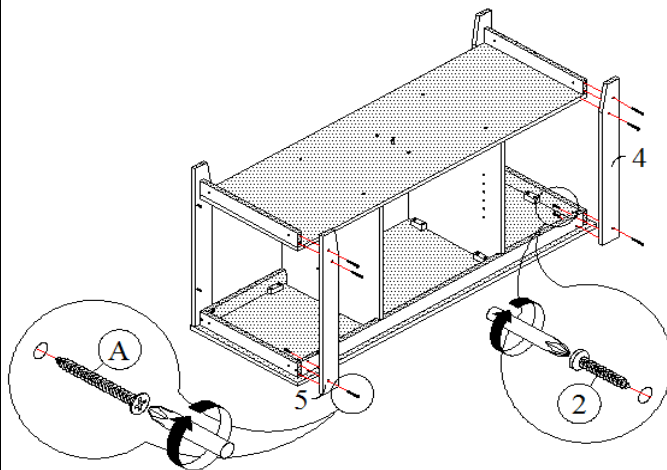

ÉTAPE / STEP 11