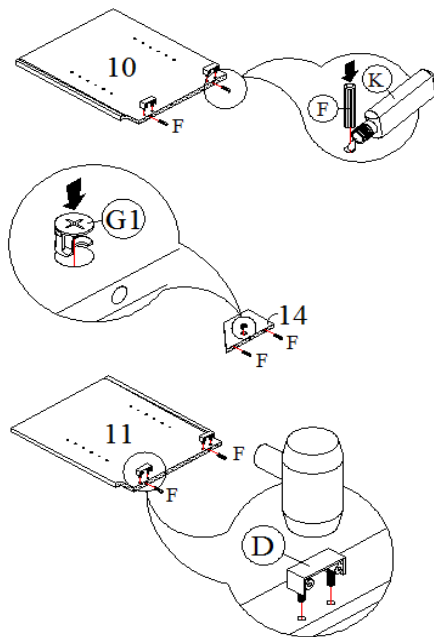

WWW.MONARCHSERVICE.COM

IDENTIFICATION DES PIÈCES
PARTS IDENTIFICATION

1		PANNEAU DU DESSUS TOP PANEL	1MC 1PC
2		PANNEAU SUPPORT (DEVANT & ARRIÈRE) SUPPORT PANEL (FRONT & BACK)	2MCX 2PCS
3		PANNEAU DU CÔTÉ SIDE SUPPORT PANEL	2MCX 2MC
4		PANNEAU DU CÔTÉ GAUCHE LEFT LEG PANEL	2MCX 2PCS
5		PANNEAU DU CÔTÉ DROIT RIGHT LEG PANEL	2MCX 2PCS
6		PANNEAU SUPPORT DU CÔTÉ GAUCHE LEFT LEG SUPPORT PANEL	2MCX 2PCS
7		PANNEAU SUPPORT DU CÔTÉ DROIT RIGHT LEG PANEL SUPPORT	2MCX 2PCS
8		TABLETTE SHELF PANEL	2MCX 2PCS
9		PANNEAU DE SUPPORT SUPPORT PANEL	2MCX 2PCS

IDENTIFICATION DES PIÈCES
PARTS IDENTIFICATION

10		PANNEAU LATÉRAL GAUCHE CENTER LEFT SIDE PANEL	1MC 1PC
11		PANNEAU LATÉRAL DROIT CENTRE RIGHT SIDE PANEL	1MC 1PC
12		PANNEAU DU BAS BOTTOM PANEL	1MC 1PC
13		PANNEAU ARRIÈRE BACK PANEL	1MC 1PC
14		PANNEAU DE LA PATTE LEG PANEL	1MC 1PC

IDENTIFICATION DES PIÈCES DE MONTAGE
HARDWARE IDENTIFICATION

A		M4 x 45MM	20MCX / 20PCS
B		PH 1" TAPPING SCREW	16MCX / 16PCS
C		Ø5 x 25MM WOOD DOWEL	16MCX / 16PCS
D		45MM BRACKET	10MCX / 10PCS
E		M4 x 30MM	20MCX / 20PCS
F		Ø8 x 30MM WOOD DOWEL	8MCX / 8PCS
G	  	MINI FIT	1 EN/ 1 SET
H		SHELF SUPPORT	8MCX / 8PCS
I		CAP SCREW STICKER	12MCX / 12PCS
J		Ø 18MM	9MCX / 9PCS
K		GLUE	1MC / 1PC
L		L BRACKET	1MC / 1PC
M		M3.5 x 12MM	2MCX / 2PCS

ÉTAPE / STEP 1

ÉTAPE / STEP 2

ÉTAPE / STEP 3

ÉTAPE / STEP 4

ÉTAPE / STEP 5

ÉTAPE / STEP 6

ÉTAPE / STEP 7

ÉTAPE / STEP 8