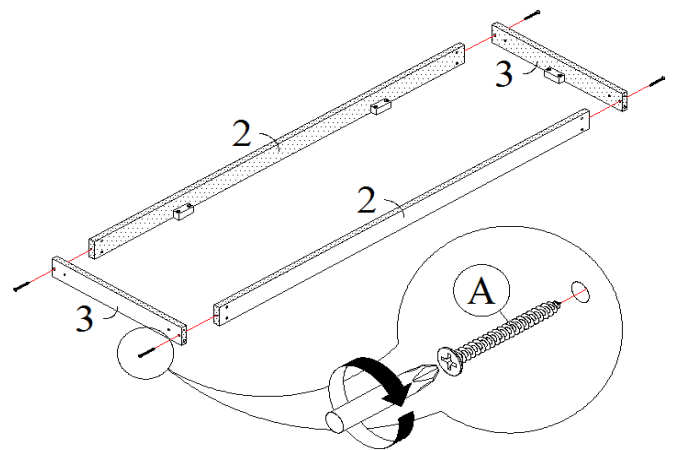

IDENTIFICATION DES PIÈCES DE MONTAGE
HARDWARE IDENTIFICATION

A		M4 x 45MM	20MCX / 20PCS
B		PH 1" TAPPING SCREW	16MCX / 16PCS
C		Ø5 x 25MM WOOD DOWEL	16MCX / 16PCS
D		45MM BRACKET	10MCX / 10PCS
E		M4 x 30MM	20MCX / 20PCS
F		Ø8 x 30MM WOOD DOWEL	8MCX / 8PCS
G	  	MINI FIT	1 EN/ 1 SET
H		SHELF SUPPORT	8MCX / 8PCS
I		CAP SCREW STICKER	12MCX / 12PCS
J		Ø 18MM	9MCX / 9PCS
K		GLUE	1MC / 1PC
L		L BRACKET	1MC / 1PC
M		M3.5 x 12MM	2MCX / 2PCS

ÉTAPE / STEP 1

ÉTAPE / STEP 2

ÉTAPE / STEP 3

ÉTAPE / STEP 4

ÉTAPE / STEP 5

ÉTAPE / STEP 6

ÉTAPE / STEP 7

ÉTAPE / STEP 8