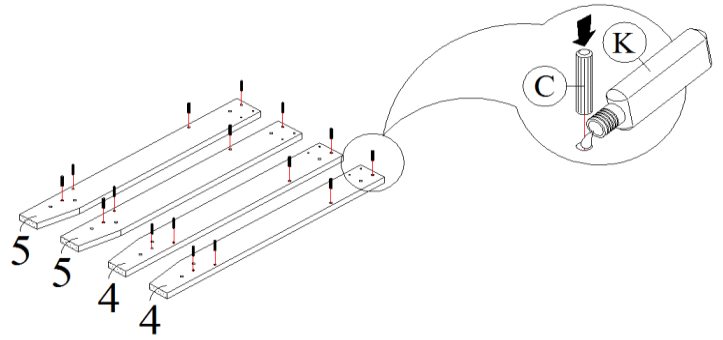

ÉTAPE / STEP 2