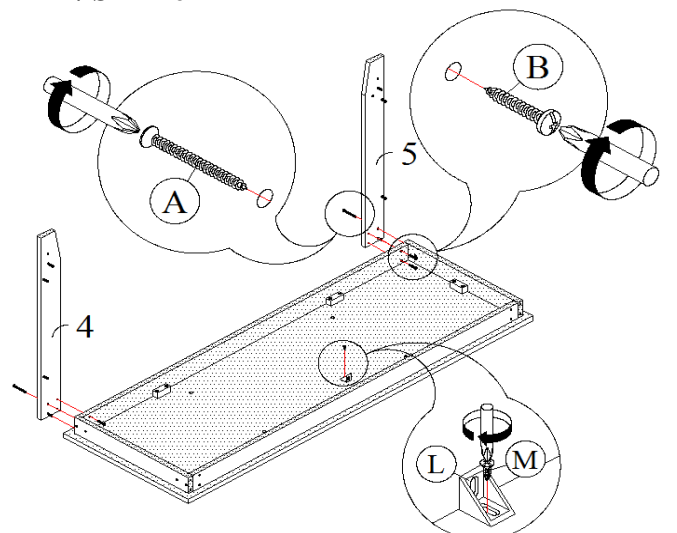

WWW.MONARCHSERVICE.COM

IDENTIFICATION DES PIÈCES
PARTS IDENTIFICATION

1		PANNEAU DU DESSUS TOP PANEL	1MC 1PC
2		PANNEAU SUPPORT (DEVANT & ARRIÈRE) SUPPORT PANEL (FRONT & BACK)	2MCX 2PCS
3		PANNEAU DU CÔTÉ SIDE SUPPORT PANEL	2MCX 2MC
4		PANNEAU DU CÔTÉ GAUCHE LEFT LEG PANEL	2MCX 2PCS
5		PANNEAU DU CÔTÉ DROIT RIGHT LEG PANEL	2MCX 2PCS
6		PANNEAU SUPPORT DU CÔTÉ GAUCHE LEFT LEG SUPPORT PANEL	2MCX 2PCS
7		PANNEAU SUPPORT DU CÔTÉ DROIT RIGHT LEG PANEL SUPPORT	2MCX 2PCS
8		TABLETTE SHELF PANEL	2MCX 2PCS
9		PANNEAU DE SUPPORT SUPPORT PANEL	2MCX 2PCS

IDENTIFICATION DES PIÈCES DE MONTAGE
HARDWARE IDENTIFICATION

A		M4 x 45MM	20MCX / 20PCS
B		PH 1" TAPPING SCREW	16MCX / 16PCS
C		Ø5 x 25MM WOOD DOWEL	16MCX / 16PCS
D		45MM BRACKET	10MCX / 10PCS
E		M4 x 30MM	20MCX / 20PCS
F		Ø8 x 30MM WOOD DOWEL	8MCX / 8PCS
G	  	MINI FIT	1 EN/ 1 SET
H		SHELF SUPPORT	8MCX / 8PCS
I		CAP SCREW STICKER	12MCX / 12PCS
J		Ø 18MM	9MCX / 9PCS
K		GLUE	1MC / 1PC
L		L BRACKET	1MC / 1PC
M		M3.5 x 12MM	2MCX / 2PCS

ÉTAPE / STEP 1

ÉTAPE / STEP 2

ÉTAPE / STEP 3

ÉTAPE / STEP 4

ÉTAPE / STEP 5

ÉTAPE / STEP 6

ÉTAPE / STEP 7

ÉTAPE / STEP 8