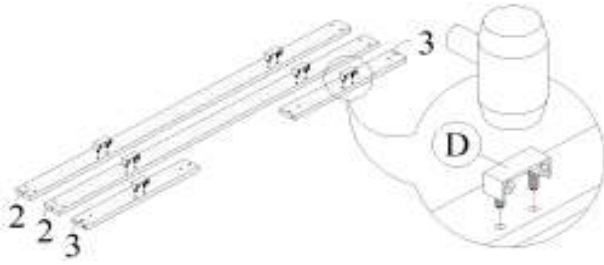

ÉTAPE / STEP 1