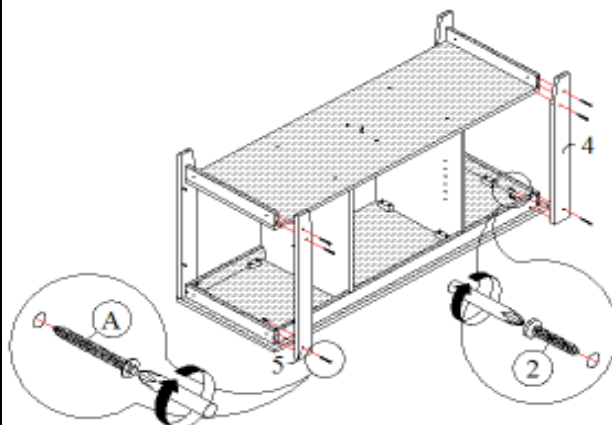

ÉTAPE / STEP 11