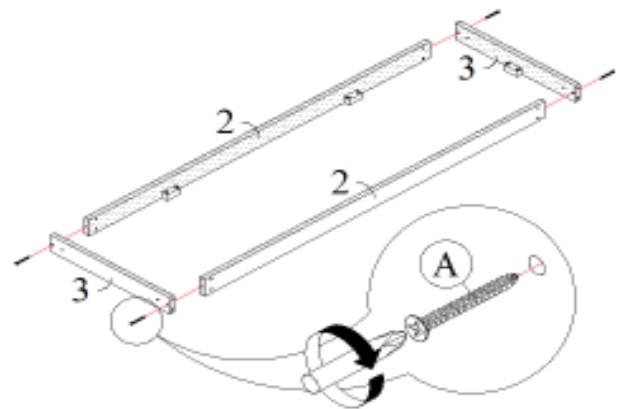

IDENTIFICATION DES PIÈCES
PARTS IDENTIFICATION

1		PANNEAU DU DESSUS TOP PANEL	1MC 1PC
2		PANNEAU SUPPORT (DEVANT & ARRIÈRE) SUPPORT PANEL (FRONT & BACK)	2MCX 2PCS
3		PANNEAU DU CÔTÉ SIDE SUPPORT PANEL	2MCX 2MC
4		PANNEAU DU CÔTÉ GAUCHE LEFT LEG PANEL	2MCX 2PCS
5		PANNEAU DU CÔTÉ DROIT RIGHT LEG PANEL	2MCX 2PCS
6		PANNEAU SUPPORT DU CÔTÉ GAUCHE LEFT LEG SUPPORT PANEL	2MCX 2PCS
7		PANNEAU SUPPORT DU CÔTÉ DROIT RIGHT LEG PANEL SUPPORT	2MCX 2PCS
8		TABLETTE SHELF PANEL	2MCX 2PCS
9		PANNEAU DE SUPPORT SUPPORT PANEL	2MCX 2PCS

IDENTIFICATION DES PIÈCES DE MONTAGE
HARDWARE IDENTIFICATION

A		M4 x 45MM	20MCX / 20PCS
B		PH 1" TAPPING SCREW	16MCX / 16PCS
C		Ø5 x 25MM WOOD DOWEL	16MCX / 16PCS
D		45MM BRACKET	10MCX / 10PCS
E		M4 x 30MM	20MCX / 20PCS
F		Ø8 x 30MM WOOD DOWEL	8MCX / 8PCS
G		MINI FIT	1 EN/ 1 SET
H		SHELF SUPPORT	8MCX / 8PCS
I		CAP SCREW	12MCX / 12PCS
J		Ø 18MM	9MCX / 9PCS
K		GLUE	1MC / 1PC

ÉTAPE / STEP 1

ÉTAPE / STEP 2

ÉTAPE / STEP 3

ÉTAPE / STEP 4

ÉTAPE / STEP 5

ÉTAPE / STEP 6

ÉTAPE / STEP 7

ÉTAPE / STEP 8