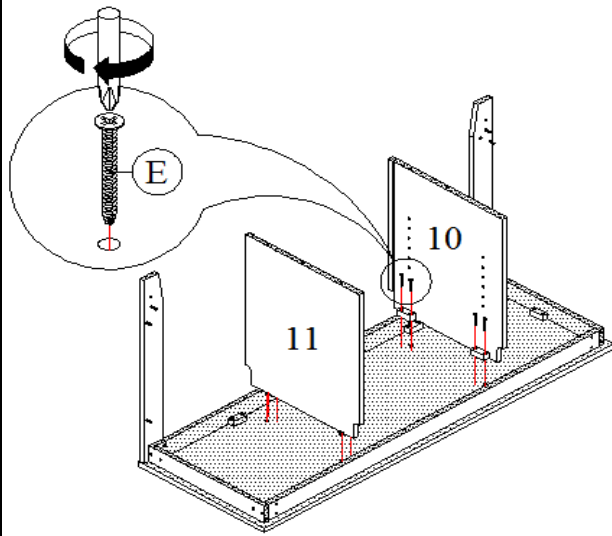

IDENTIFICATION DES PIÈCES DE MONTAGE
HARDWARE IDENTIFICATION

A		M4 x 45MM	20MCX / 20PCS
B		PH 1" TAPPING SCREW	16MCX / 16PCS
C		Ø5 x 25MM WOOD DOWEL	16MCX / 16PCS
D		45MM BRACKET	10MCX / 10PCS
E		M4 x 30MM	20MCX / 20PCS
F		Ø8 x 30MM WOOD DOWEL	8MCX / 8PCS
G		MINI FIT	1 EN/ 1 SET
H		SHELF SUPPORT	8MCX / 8PCS
I		CAP SCREW	12MCX / 12PCS
J		Ø 18MM	9MCX / 9PCS
K		GLUE	1MC / 1PC

ÉTAPE / STEP 1

ÉTAPE / STEP 2

ÉTAPE / STEP 3

ÉTAPE / STEP 4

ÉTAPE / STEP 5

ÉTAPE / STEP 6

ÉTAPE / STEP 7

ÉTAPE / STEP 8

ÉTAPE / STEP 9

ÉTAPE / STEP 10

ÉTAPE / STEP 11

ÉTAPE / STEP 12

ÉTAPE / STEP 13

ÉTAPE / STEP 14

ÉTAPE / STEP 15