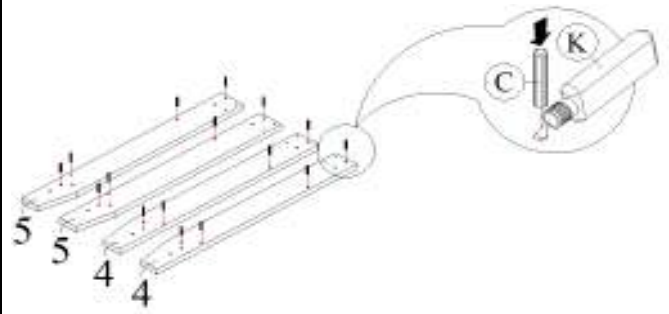

ÉTAPE / STEP 2