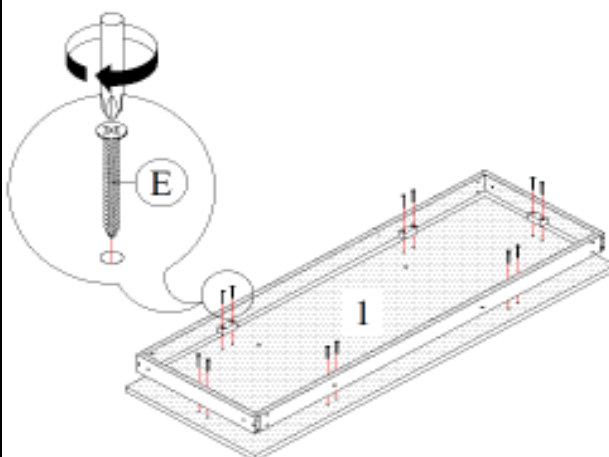

IDENTIFICATION DES PIÈCES
PARTS IDENTIFICATION

1		PANNEAU DU DESSUS TOP PANEL	1MC 1PC
2		PANNEAU SUPPORT (DEVANT & ARRIÈRE) SUPPORT PANEL (FRONT & BACK)	2MCX 2PCS
3		PANNEAU DU CÔTÉ SIDE SUPPORT PANEL	2MCX 2MC
4		PANNEAU DU CÔTÉ GAUCHE LEFT LEG PANEL	2MCX 2PCS
5		PANNEAU DU CÔTÉ DROIT RIGHT LEG PANEL	2MCX 2PCS
6		PANNEAU SUPPORT DU CÔTÉ GAUCHE LEFT LEG SUPPORT PANEL	2MCX 2PCS
7		PANNEAU SUPPORT DU CÔTÉ DROIT RIGHT LEG PANEL SUPPORT	2MCX 2PCS
8		TABLETTE SHELF PANEL	2MCX 2PCS
9		PANNEAU DE SUPPORT SUPPORT PANEL	2MCX 2PCS

IDENTIFICATION DES PIÈCES DE MONTAGE
HARDWARE IDENTIFICATION

A		M4 x 45MM	20MCX / 20PCS
B		PH 1" TAPPING SCREW	16MCX / 16PCS
C		Ø5 x 25MM WOOD DOWEL	16MCX / 16PCS
D		45MM BRACKET	10MCX / 10PCS
E		M4 x 30MM	20MCX / 20PCS
F		Ø8 x 30MM WOOD DOWEL	8MCX / 8PCS
G		MINI FIT	1 EN/ 1 SET
H		SHELF SUPPORT	8MCX / 8PCS
I		CAP SCREW	12MCX / 12PCS
J		Ø 18MM	9MCX / 9PCS
K		GLUE	1MC / 1PC

ÉTAPE / STEP 1

ÉTAPE / STEP 2

ÉTAPE / STEP 3

ÉTAPE / STEP 4

ÉTAPE / STEP 5

ÉTAPE / STEP 6

ÉTAPE / STEP 7

ÉTAPE / STEP 8

ÉTAPE / STEP 9

ÉTAPE / STEP 10

ÉTAPE / STEP 11

ÉTAPE / STEP 12

ÉTAPE / STEP 13

ÉTAPE / STEP 14

ÉTAPE / STEP 15