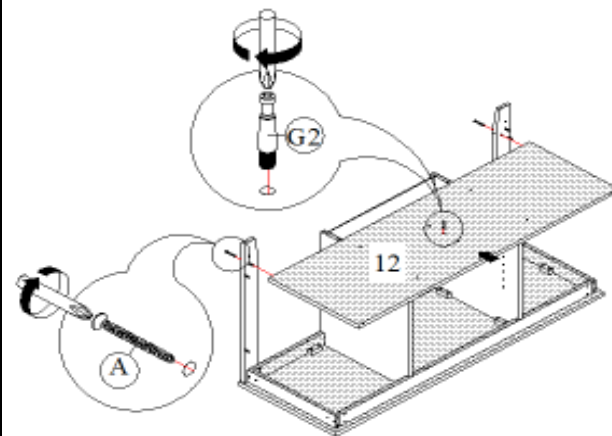

IDENTIFICATION DES PIÈCES DE MONTAGE
HARDWARE IDENTIFICATION

A		M4 x 45MM	20MCX / 20PCS
B		PH 1" TAPPING SCREW	16MCX / 16PCS
C		Ø5 x 25MM WOOD DOWEL	16MCX / 16PCS
D		45MM BRACKET	10MCX / 10PCS
E		M4 x 30MM	20MCX / 20PCS
F		Ø8 x 30MM WOOD DOWEL	8MCX / 8PCS
G		MINI FIT	1 EN/ 1 SET
H		SHELF SUPPORT	8MCX / 8PCS
I		CAP SCREW	12MCX / 12PCS
J		Ø 18MM	9MCX / 9PCS
K		GLUE	1MC / 1PC

ÉTAPE / STEP 1

ÉTAPE / STEP 2

ÉTAPE / STEP 3

ÉTAPE / STEP 4

ÉTAPE / STEP 5

ÉTAPE / STEP 6

ÉTAPE / STEP 7

ÉTAPE / STEP 8

ÉTAPE / STEP 9

ÉTAPE / STEP 10

ÉTAPE / STEP 11

ÉTAPE / STEP 12

ÉTAPE / STEP 13

ÉTAPE / STEP 14

ÉTAPE / STEP 15