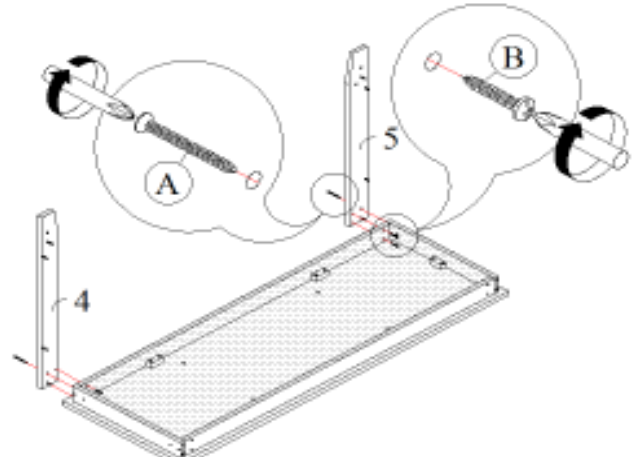

IDENTIFICATION DES PIÈCES DE MONTAGE
HARDWARE IDENTIFICATION

A		M4 x 45MM	20MCX / 20PCS
B		PH 1" TAPPING SCREW	16MCX / 16PCS
C		Ø5 x 25MM WOOD DOWEL	16MCX / 16PCS
D		45MM BRACKET	10MCX / 10PCS
E		M4 x 30MM	20MCX / 20PCS
F		Ø8 x 30MM WOOD DOWEL	8MCX / 8PCS
G		MINI FIT	1 EN/ 1 SET
H		SHELF SUPPORT	8MCX / 8PCS
I		CAP SCREW	12MCX / 12PCS
J		Ø 18MM	9MCX / 9PCS
K		GLUE	1MC / 1PC

ÉTAPE / STEP 1

ÉTAPE / STEP 2

ÉTAPE / STEP 3

ÉTAPE / STEP 4

ÉTAPE / STEP 5

ÉTAPE / STEP 6

ÉTAPE / STEP 7

ÉTAPE / STEP 8

ÉTAPE / STEP 9

ÉTAPE / STEP 10

ÉTAPE / STEP 11

ÉTAPE / STEP 12

ÉTAPE / STEP 13

ÉTAPE / STEP 14

ÉTAPE / STEP 15