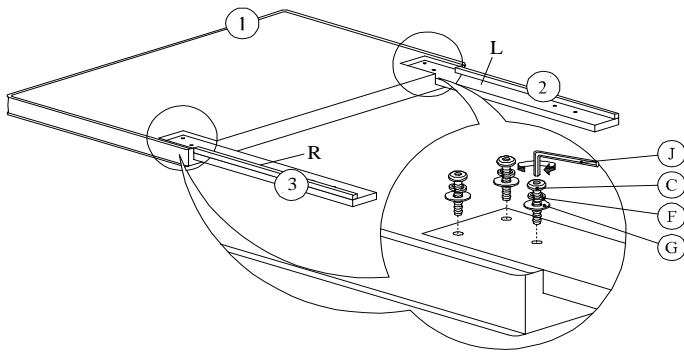

ÉTAPE / STEP 1