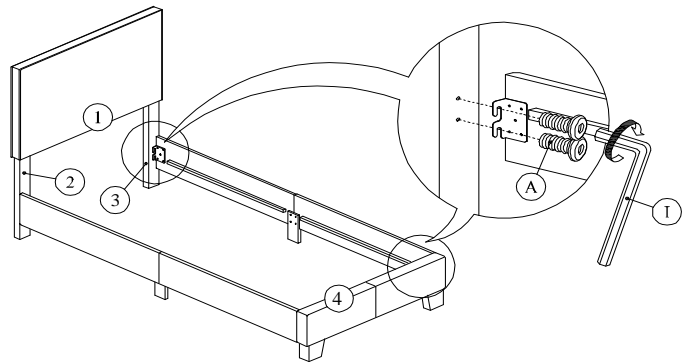

**FOR ASSISTANCE OR TO ORDER PARTS
CONTACT OUR CUSTOMER SERVICE DEPARTMENT**

WWW.MONARCHSERVICE.COM

IDENTIFICATION DES PIÈCES
PARTS IDENTIFICATION

1		TÊTE DE LIT HEADBOARD PANEL	1MC 1PC
2		JAMBES TÊTE DE LIT - GAUCHE HEADBOARD LEGS - LEFT	1MC 1PC
3		JAMBES TÊTE DE LIT - DROIT HEADBOARD LEGS - RIGHT	1MC 1PC
4		PIED DE LIT FOOTBOARD	1MC 1PC
5		JAMBES PIED DE LIT - GAUCHE FOOTBOARD LEGS - LEFT	1MC 1PC
6		JAMBES PIED DE LIT - DROIT FOOTBOARD LEGS - RIGHT	1MC 1PC
7		RAIL DE CÔTÉ - GAUCHE SIDE RAILS - LEFT	2MCX 2PCS
8		RAIL DE CÔTÉ - DROIT SIDE RAILS - RIGHT	2MCX 2PCS
9		RAIL DE CÔTÉ PATTE DE SOUTIEN SIDE RAIL SUPPORT LEG	2MCX 2PCS
10		LAMELLE SLAT	4MCX 4PCS
11		LA JAMBE DE SOUTIEN AVEC PIEDS ADJUSTABLE SUPPORT LEG WITH ADJUSTBALE FEETS	4MCX 4PCS

IDENTIFICATION DES PIÈCES DE MONTAGE
HARDWARE IDENTIFICATION

A		M8 X 20MM	8MCX / 8PCS
B		M6 X 25MM	8MCX / 8PCS
C		M6 X 35MM	10MCX / 10PCS
D		M6 X 70MM	2MCX / 2PCS
E		DOWEL PIZE / DOWEL PIN M8 X 30MM	2MCX / 2PCS
F		RONDELLE A RESSORT SPRING WASHERS	14MCX / 14PCS
G		RONDELLE PLATE FLAT WASHER	14MCX / 14PCS
H		M4 X 32MM	8MCX / 8PCS
I		M5 X 65MM	1MC / 1PC
J		M4 x 65MM	1MC / 1PC

ÉTAPE / STEP 1

ÉTAPE / STEP 2

ÉTAPE / STEP 3

ÉTAPE / STEP 4

ÉTAPE / STEP 5