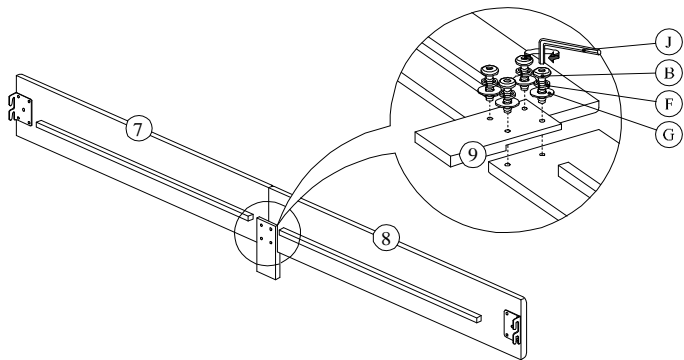

ÉTAPE / STEP 3