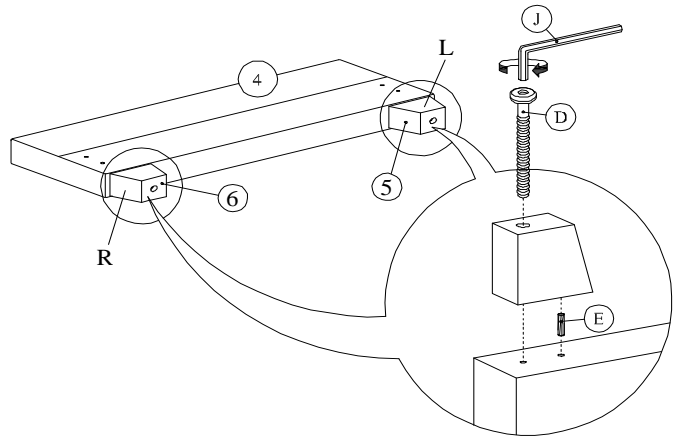

ÉTAPE / STEP 2