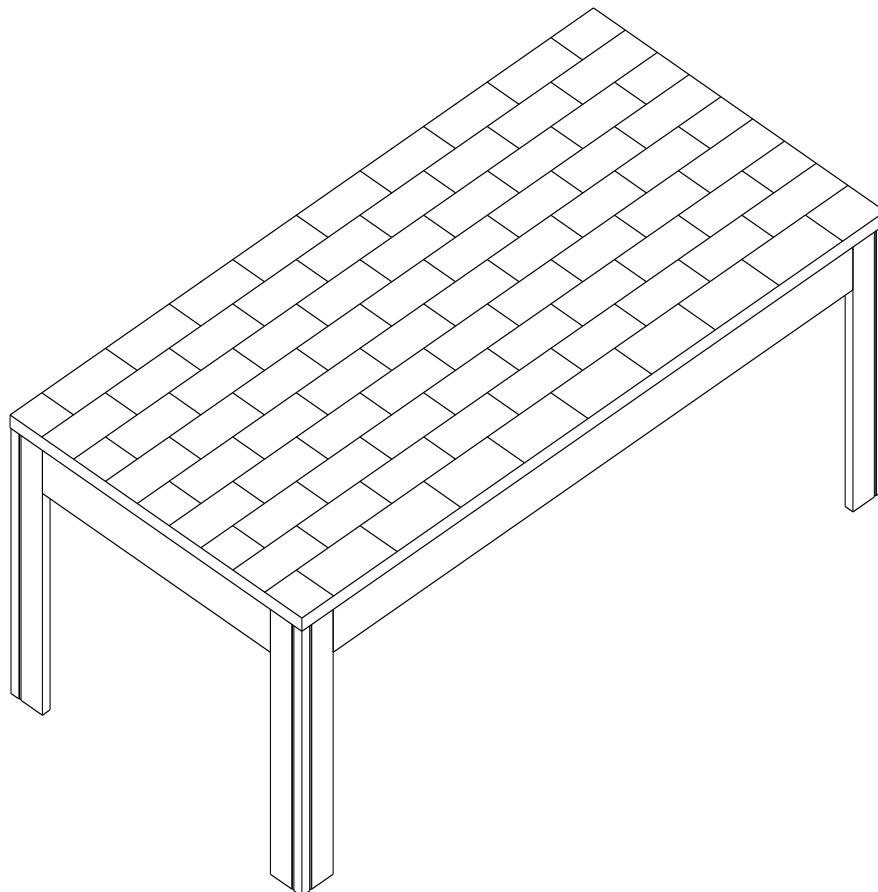

ÉTAPE / STEP 2