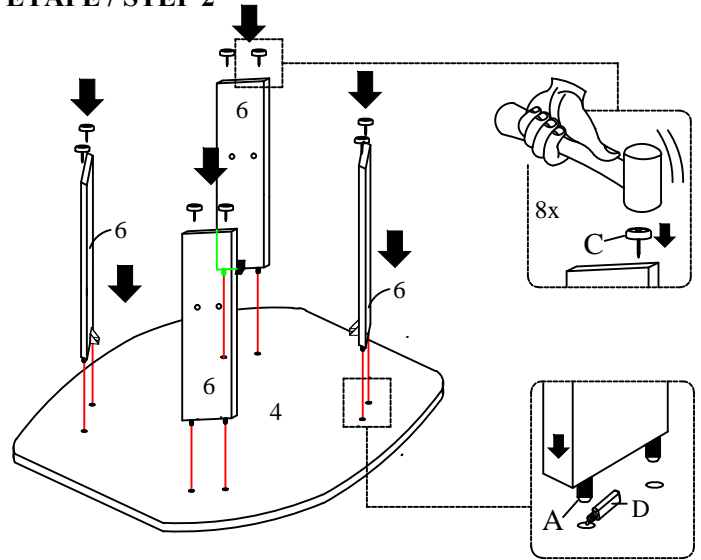

## IDENTIFICATION DES PIÈCES DE MONTAGE

### PARTS IDENTIFICATION

A		GOUJON DE BOIS M6 x 30MM WOOD DOWEL	24 MCX / 24 PCS
B		M4 x 45MM	24 MCX / 24 PCS
C		Ø10MM	20 MCX / 20 PCS
D		COLLE / GLUE	2 MCX / 2 PCS
E		L BRACKET	12 MCX / 12 PCS
F		PH 1/2" TAPPING SCREW	24 MCX / 24 PCS
G		COUVERTURE A VIS SCREW COVER STICKER	24 MCX / 24 PCS

**TABLE À CAFÉ / COFFEE TABLE**

**ÉTAPE / STEP 1**

**ÉTAPE / STEP 2**

**ÉTAPE / STEP 3**

**ÉTAPE / STEP 4**

**ÉTAPE / STEP 5**

**ÉTAPE / STEP 6**

**TABLE D'APPOINT / ACCENT TABLE**

**ÉTAPE / STEP 1**

**ÉTAPE / STEP 2**

**ÉTAPE / STEP 3**

**ÉTAPE / STEP 4**

**ÉTAPE / STEP 5**

**ÉTAPE / STEP 6**