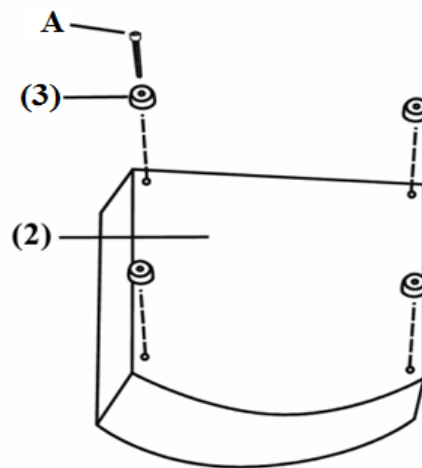

1MC
1PC

3

PATTE
LEG

8MCX
8PCS

IDENTIFICATION DES PIÈCES DE MONTAGE
HARDWARE IDENTIFICATION

A

M6 X 60MM

8MCX
8PCS

B

CLÉ HEXAGONALE
ALLEN KEY

1MC
1PC

ÉTAPE / STEP 1

ÉTAPE / STEP 2

ÉTAPE / STEP 3